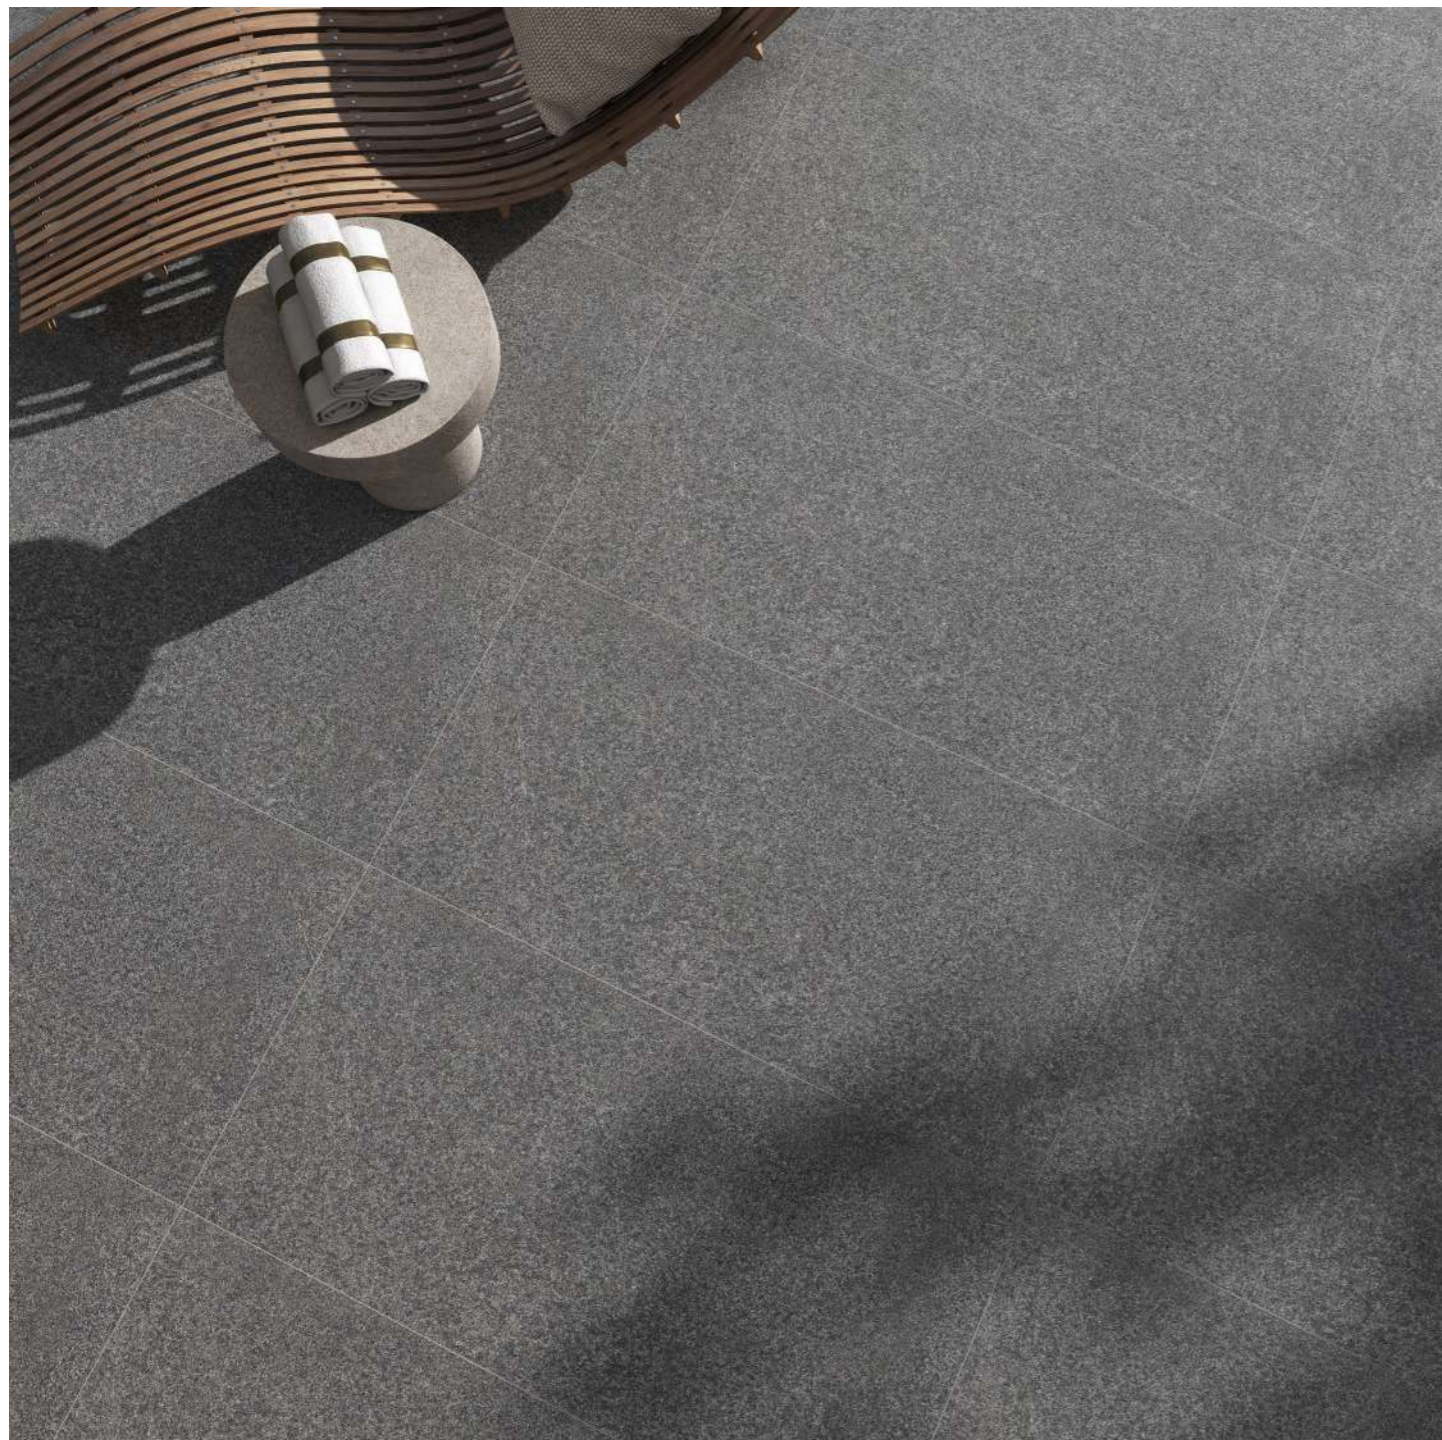

Porfido 120x120 cm - 48"x48"