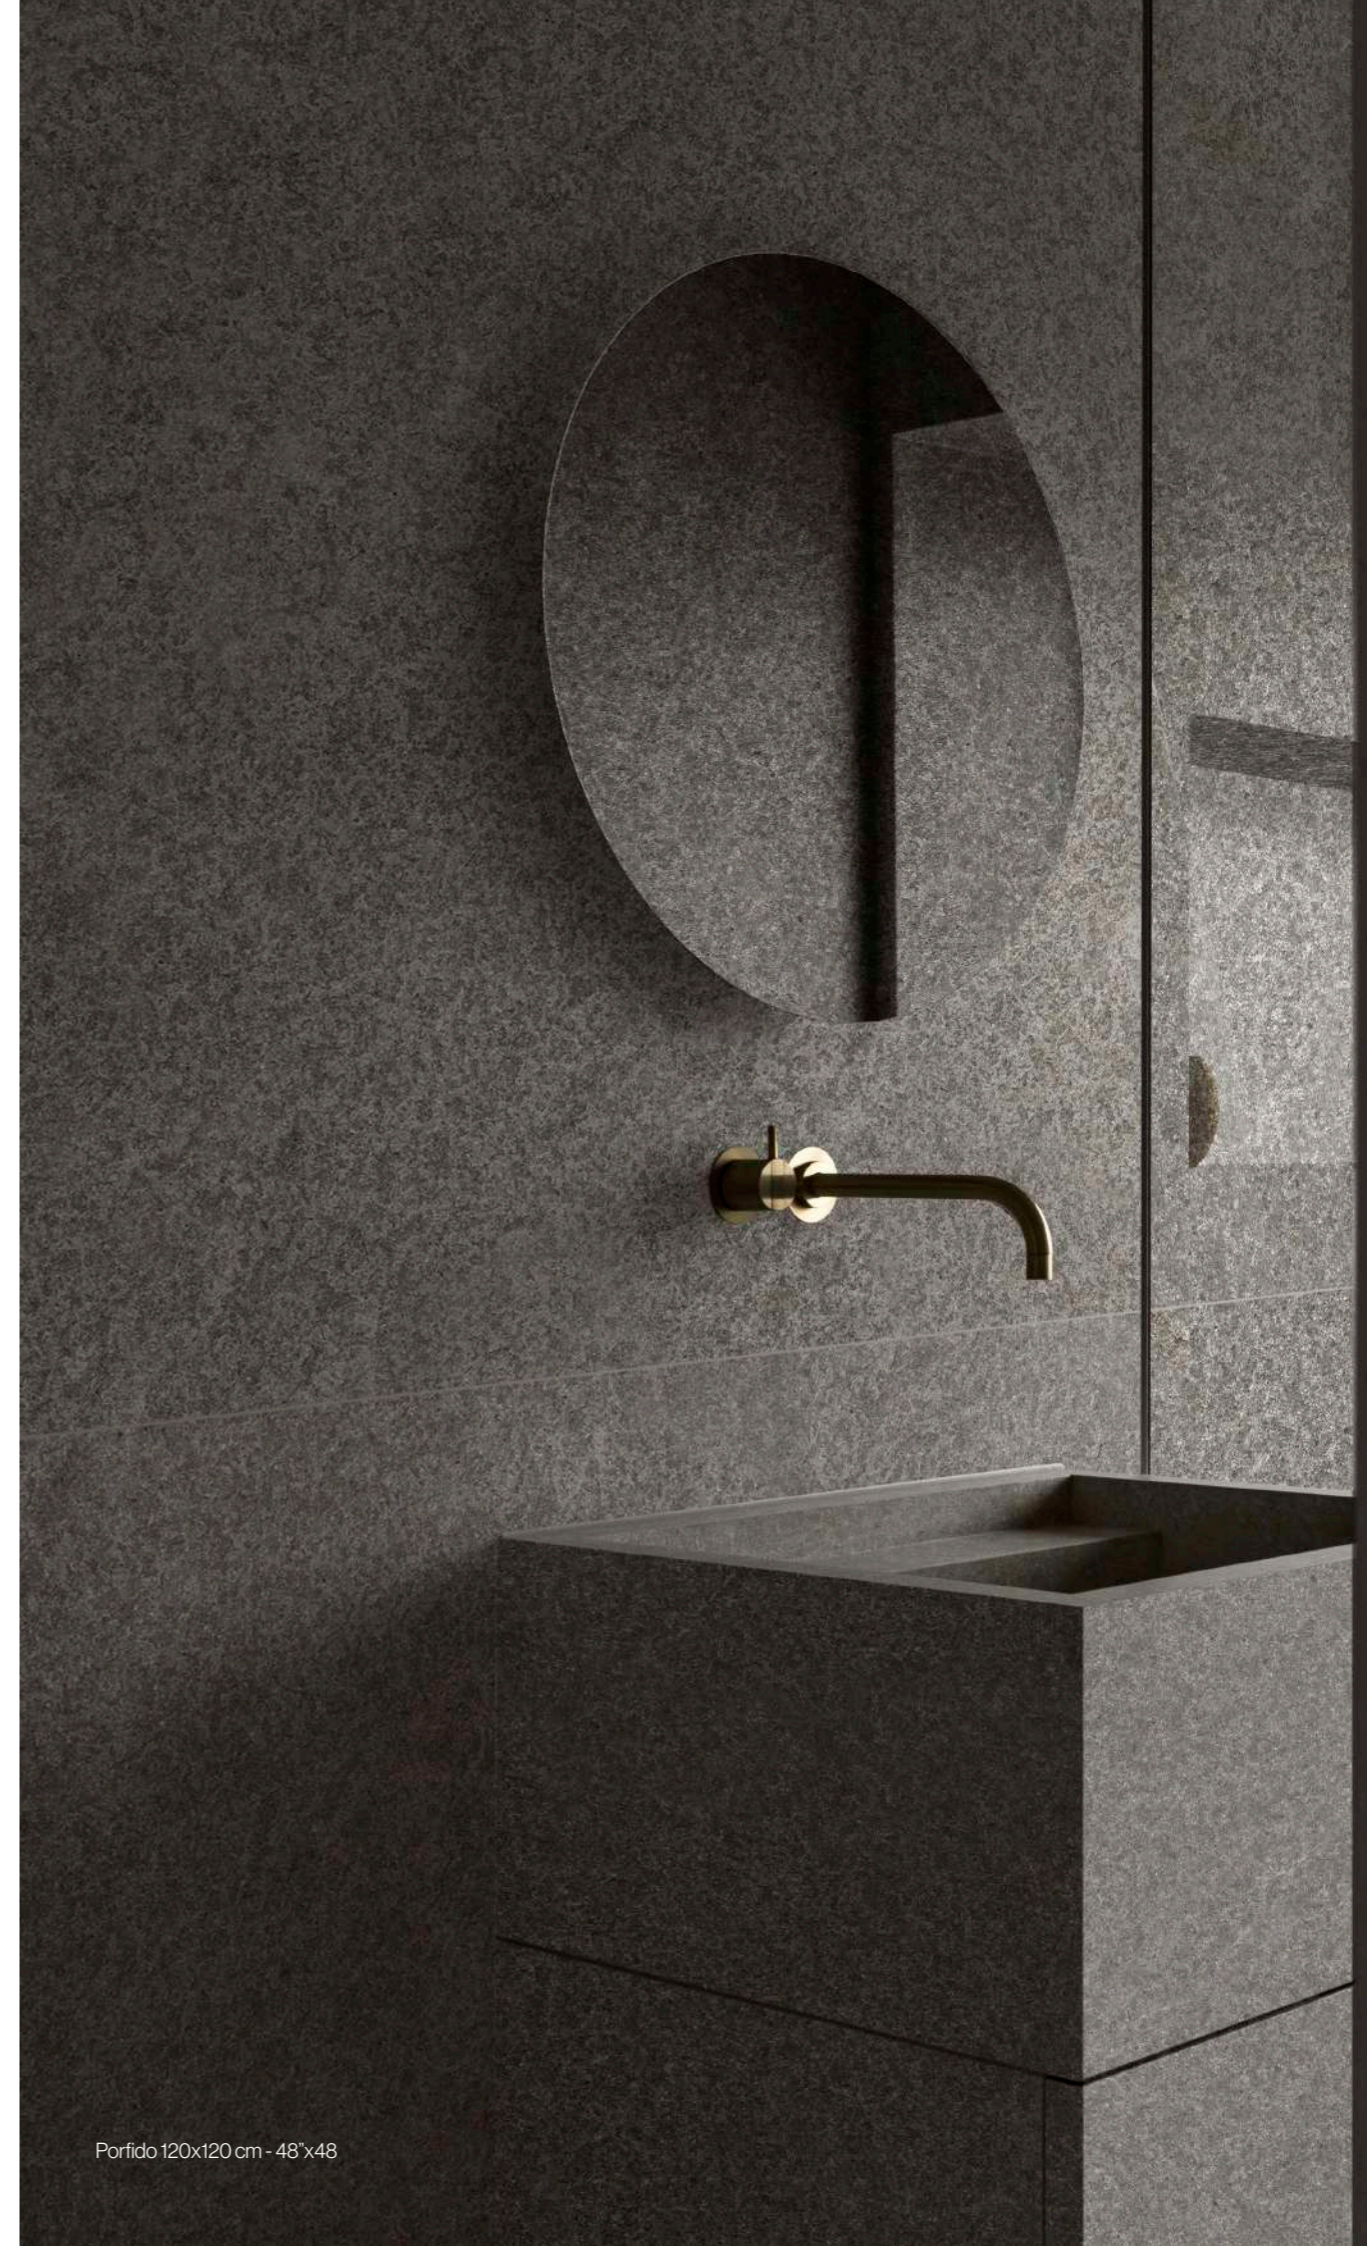

Porfido 120x120 cm - 48"x48"